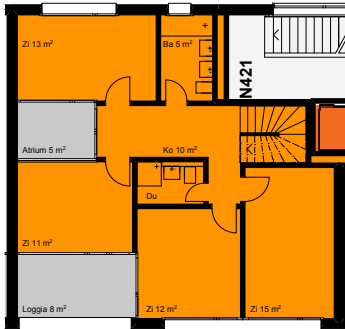

a.b. a. | andreas birrer architekten eth sia | badenerstrasse 253 | 8003 zürich

typ 8 og mit loggia

typ 9 og mit loggia

typ 10 og mit loggia

typ 11 og mit loggia

typ 12 3.og mit atrium und loggia

typ 12 4.og mit terrasse

typ 13 og mit loggia

typ 14 og mit loggia