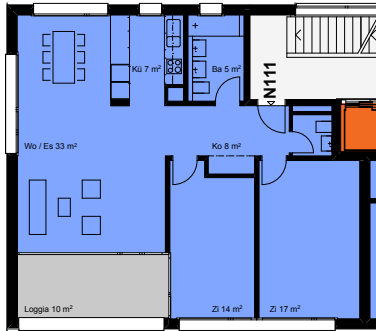

a.b. a. | andreas birrer architekten eth sia | badenerstrasse 253 | 8003 zürich

typ 8 og mit loggia

typ 9 og mit loggia

typ 10 og mit loggia

typ 11 og mit loggia

typ 12 3.og mit atrium und loggia

typ 12 4.og mit terrasse

typ 13 og mit loggia

typ 14 og mit loggia