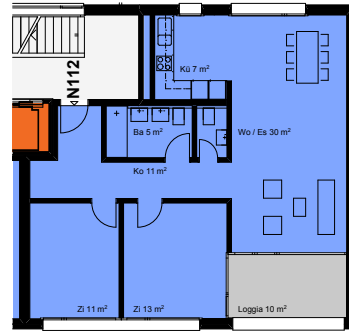

a.b. a. | andreas birrer architekten eth sia | badenerstrasse 253 | 8003 zürich

typ 8 og mit loggia

typ 9 og mit loggia

typ 10 og mit loggia

typ 11 og mit loggia

typ 12 3.og mit atrium und loggia

typ 12 4.og mit terrasse

typ 13 og mit loggia

typ 14 og mit loggia