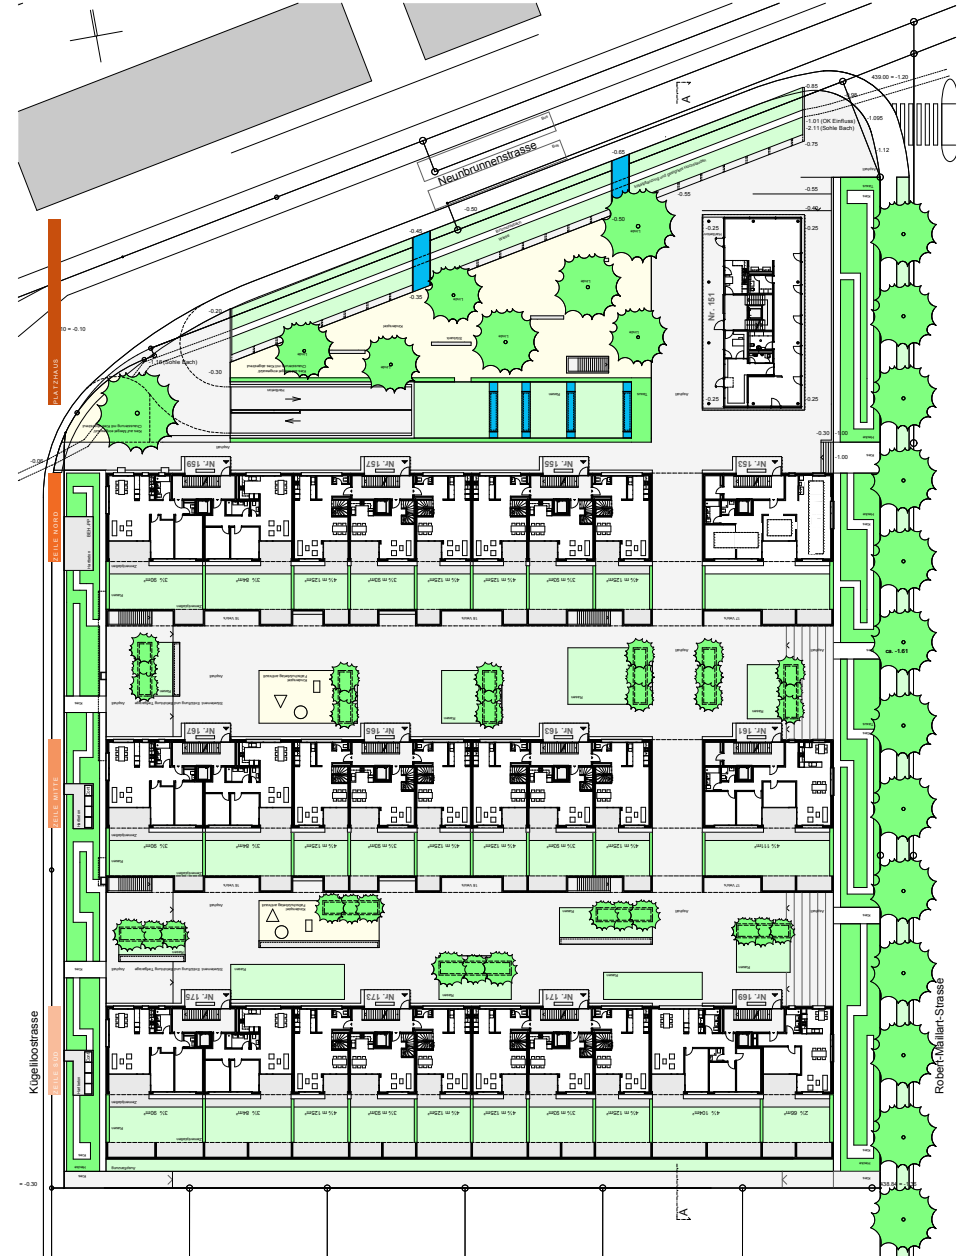

typ 10 og mit loggia

typ 11 og mit loggia