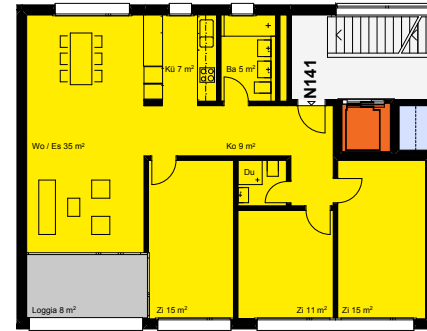

a.b. a. | andreas birrer architekten eth sia | badenerstrasse 253 | 8003 zürich

typ 8 og mit loggia

typ 9 og mit loggia

typ 10 og mit loggia

typ 11 og mit loggia

typ 12 3.og mit atrium und loggia

typ 12 4.og mit terrasse

typ 13 og mit loggia

typ 14 og mit loggia