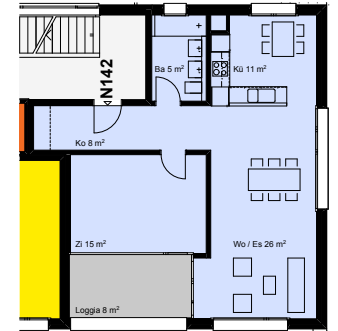

a.b. a. | andreas birrer architekten eth sia | badenerstrasse 253 | 8003 zürich

typ 8 og mit loggia

typ 9 og mit loggia

typ 10 og mit loggia

typ 11 og mit loggia

typ 12 3.og mit atrium und loggia

typ 12 4.og mit terrasse

typ 13 og mit loggia

typ 14 og mit loggia